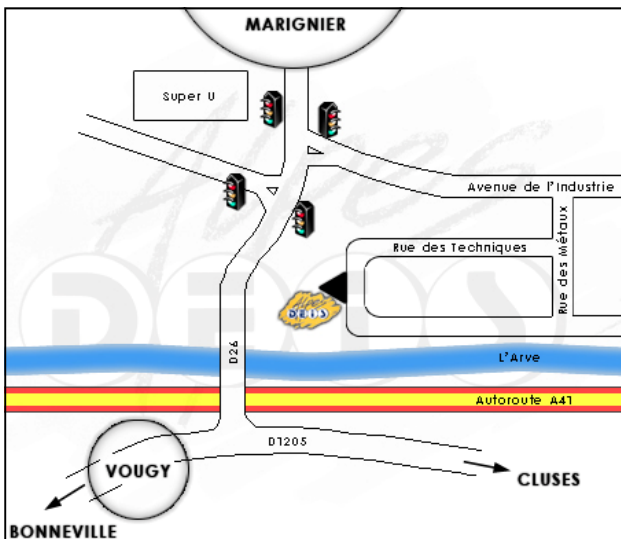

Coordonnées GPS d'Alpes DEIS :

N 46°04'35,5"
 E 6°30'14,0"
 N 5.105.585m
 E 306.992m

Alpes DEIS dans la zone industrielle des Prés Paris

En venant d'ANNECY ou d'ANNEMASSE :

- Sortir de l'autoroute A40 à BONNEVILLE puis prendre la RN 205 direction CLUSES,
- A la sortie de VOUGY, prendre à gauche la D26 direction MARIGNIER,
- Au 1er feu, prendre à droite puis 2 fois à droite pour accéder au 300, rue des Techniques.

En venant de CHAMONIX :

- Sortir de l'autoroute A40 à CLUSES puis prendre la RN 205 direction BONNEVILLE,
- Avant l'entrée de VOUGY, prendre à droite la D26 direction MARIGNIER,
- Au 1er feu, prendre à droite puis 2 fois à droite pour accéder au 300, rue des Techniques.